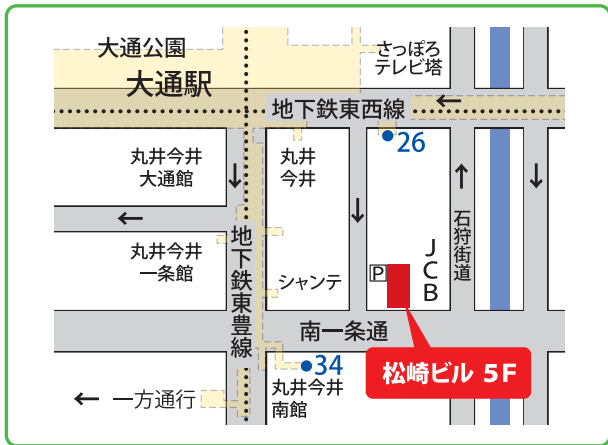

気導術「研究コース」各会場地図

「研究コース」および「気の教室」会場

北海道 松崎ビル 5F

北海道札幌市中央区南1条西1丁目2
TEL 011-242-1516
・地下鉄「大通」駅下車 26番出口、
または 34番出口より徒歩 1分

仙台 Human 広瀬通ビル 9F

宮城県仙台市青葉区中央 2-10-20(ダンススクール菊田)
TEL 022-221-4342
・JR 仙台駅西口徒歩 12分
・地下鉄 広瀬通駅 徒歩 1分

「研究コース」および「気の教室」会場

東京 日本気導術学会 東京本部

東京都品川区東五反田 5-27-6
<第1五反田ビル 8F>
TEL 03-5447-5678
・JR 五反田駅東口より徒歩 1分

静岡 日本気導術学会 総本部

静岡県牧之原市細江 200-5
TEL 0548-22-2233
・東名 相良牧之原 IC および 吉田 IC から車 15分

「研究コース」および「気の教室」会場

大阪 トーコーシティホテル梅田

大阪府大阪市北区南森町 1-3-19
TEL 06-6363-1201
・地下鉄 南森町駅より徒歩 0分

福岡 サンライフホテル 3号館

福岡県福岡市博多区博多駅東 1-12-3
TEL 092-473-7112
・JR 博多駅筑紫口(新幹線口)から徒歩 1分
・博多駅バス交通センターから徒歩 3分
・福岡空港より地下鉄にて約 5分