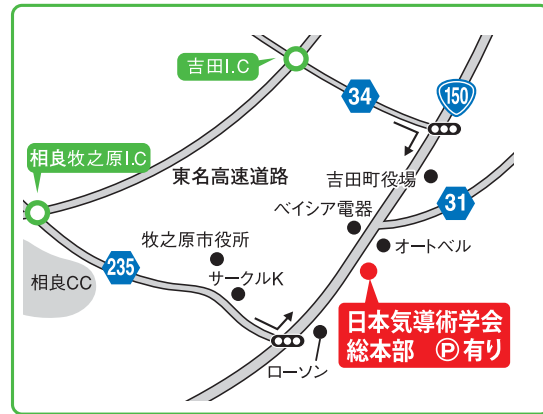

気導術「研究コース」各会場地図

「研究コース」および「気の教室」会場

北海道 松崎ビル 5F

北海道札幌市中央区南1条西1丁目2
TEL 011-242-1516
・地下鉄「大通」駅下車 26番出口、
または 34番出口より徒歩 1分

仙台 Human 広瀬通ビル 9F

宮城県仙台市青葉区中央 2-10-20(ダンススクール菊田)
TEL 022-221-4342
・JR 仙台駅西口徒歩 12分
・地下鉄 広瀬通駅 徒歩 1分

「研究コース」および「気の教室」会場

東京 日本気導術学会 東京本部

東京都品川区東五反田 5-27-6
<第1五反田ビル 8F>
TEL 03-5447-5678
・JR 五反田駅東口より徒歩 1分

静岡 日本気導術学会 総本部

静岡県牧之原市細江 200-5
TEL 0548-22-2233
・東名 相良牧之原 IC および 吉田 IC から車 15分

「研究コース」および「気の教室」会場

大阪 トーコーシティホテル梅田

大阪府大阪市北区南森町 1-3-19
TEL 06-6363-1201
・地下鉄 南森町駅より徒歩 0分

福岡 サンライフホテル 3号館

福岡県福岡市博多区博多駅東 1-12-3
TEL 092-473-7112
・JR 博多駅筑紫口(新幹線口)から徒歩 1分
・博多駅バス交通センターから徒歩 3分
・福岡空港より地下鉄にて約 5分