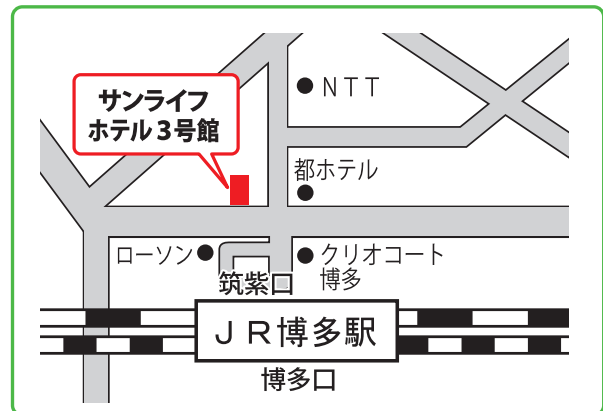

気導術「研究コース」各会場地図

「研究コース」および「気の教室」会場

北海道 松崎ビル 5F

北海道札幌市中央区南1条西1丁目2
TEL 011-242-1516
・地下鉄「大通」駅下車 26番出口、
または 34番出口より徒歩 1分

仙台 Human 広瀬通ビル 9F

宮城県仙台市青葉区中央 2-10-20(ダンススクール菊田)
TEL 022-221-4342
・JR 仙台駅西口徒歩 12分
・地下鉄 広瀬通駅 徒歩 1分

「研究コース」および「気の教室」会場

東京 日本気導術学会 東京本部

東京都品川区東五反田 5-27-6
<第1五反田ビル 8F>
TEL 03-5447-5678
・JR 五反田駅東口より徒歩 1分

静岡 日本気導術学会 総本部

静岡県牧之原市細江 200-5
TEL 0548-22-2233
・東名 相良牧之原 IC および 吉田 IC から車 15分

「研究コース」および「気の教室」会場

大阪 トーコーシティホテル梅田

大阪府大阪市北区南森町 1-3-19
TEL 06-6363-1201
・地下鉄 南森町駅より徒歩 0分

福岡 サンライフホテル 3号館

福岡県福岡市博多区博多駅東 1-12-3
TEL 092-473-7112
・JR 博多駅筑紫口(新幹線口)から徒歩 1分
・博多駅バス交通センターから徒歩 3分
・福岡空港より地下鉄にて約 5分