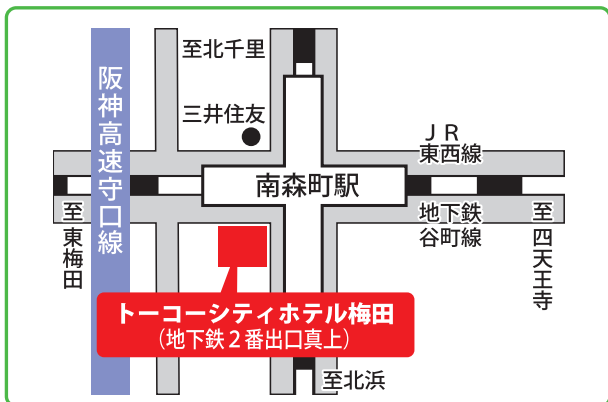

気導術「研究コース」各会場地図

「研究コース」および「気の教室」会場

北海道 松崎ビル 5F

北海道札幌市中央区南1条西1丁目2
TEL 011-242-1516
・地下鉄「大通」駅下車 26番出口、
または 34番出口より徒歩 1分

仙台 Human 広瀬通ビル 9F

宮城県仙台市青葉区中央 2-10-20(ダンススクール菊田)
TEL 022-221-4342
・JR 仙台駅西口徒歩 12分
・地下鉄 広瀬通駅 徒歩 1分

「研究コース」および「気の教室」会場

東京 日本気導術学会 東京本部

東京都品川区東五反田 5-27-6
<第1五反田ビル 8F>
TEL 03-5447-5678
・JR 五反田駅東口より徒歩 1分

静岡 日本気導術学会 総本部

静岡県牧之原市細江 200-5
TEL 0548-22-2233
・東名 相良牧之原 IC および 吉田 IC から車 15分

「研究コース」および「気の教室」会場

大阪 トーコーシティホテル梅田

大阪府大阪市北区南森町 1-3-19
TEL 06-6363-1201
・地下鉄 南森町駅より徒歩 0分

福岡 サンライフホテル 3号館

福岡県福岡市博多区博多駅東 1-12-3
TEL 092-473-7112
・JR 博多駅筑紫口(新幹線口)から徒歩 1分
・博多駅バス交通センターから徒歩 3分
・福岡空港より地下鉄にて約 5分