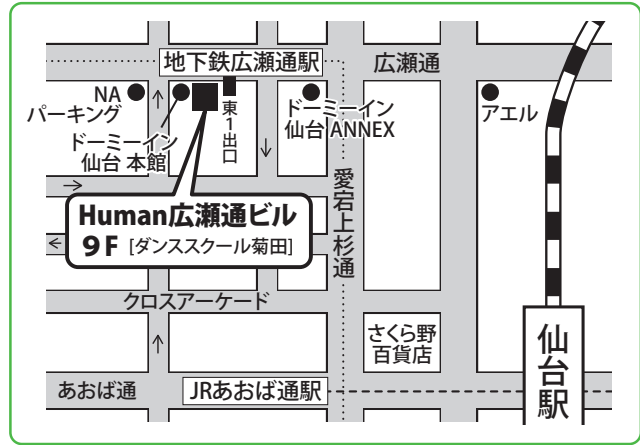

気導術「研究コース」各会場地図

「研究コース」および「気の教室」会場

北海道 松崎ビル 5F

北海道札幌市中央区南1条西1丁目2
TEL 011-242-1516
・地下鉄「大通」駅下車 26番出口、
または 34番出口より徒歩 1分

仙台 Human 広瀬通ビル 9F

宮城県仙台市青葉区中央 2-10-20(ダンススクール菊田)
TEL 022-221-4342
・JR 仙台駅西口徒歩 12分
・地下鉄 広瀬通駅 徒歩 1分

「研究コース」および「気の教室」会場

東京 日本気導術学会 東京本部

東京都品川区東五反田 5-27-6
<第1五反田ビル 8F>
TEL 03-5447-5678
・JR 五反田駅東口より徒歩 1分

静岡 日本気導術学会 総本部

静岡県牧之原市細江 200-5
TEL 0548-22-2233
・東名 相良牧之原 IC および 吉田 IC から車 15分

「研究コース」および「気の教室」会場

大阪 トーコーシティホテル梅田

大阪府大阪市北区南森町 1-3-19
TEL 06-6363-1201
・地下鉄 南森町駅より徒歩 0分

福岡 サンライフホテル 3号館

福岡県福岡市博多区博多駅東 1-12-3
TEL 092-473-7112
・JR 博多駅筑紫口(新幹線口)から徒歩 1分
・博多駅バス交通センターから徒歩 3分
・福岡空港より地下鉄にて約 5分