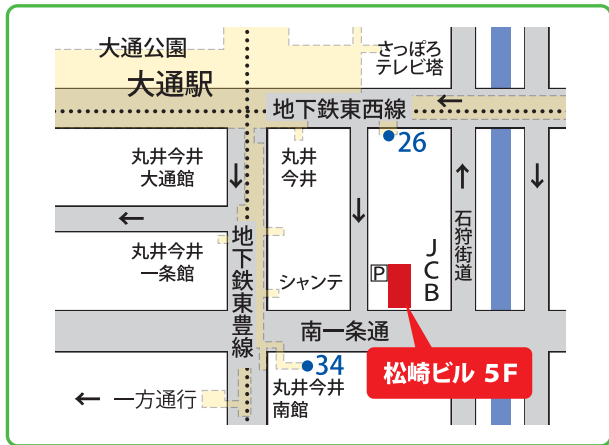

気導術「気の教室」各会場地図

「研究コース」および「気の教室」会場

北海道 松崎ビル 5F

北海道札幌市中央区南1条西1丁目2
 TEL 011-242-1516
 ・地下鉄「大通」駅下車 26番出口、
 または 34番出口より徒歩1分

仙台 落合接骨院 宮城野原本院

宮城野区銀杏町1-8<サンライズ銀杏2F>
 TEL 022-295-7639
 ・JR 宮城野原駅より徒歩5分
 ・JR 陸前原ノ町駅より徒歩5分

「研究コース」および「気の教室」会場

東京 日本気導術学会 東京本部

東京都品川区東五反田5-27-6
 <第1五反田ビル8F>
 TEL 03-5447-5678
 ・JR 五反田駅東口より徒歩1分

名古屋 ABC 貸会議室

愛知県名古屋市中村区椿町16-23
 名駅ABCビル
 TEL 052-453-4445
 ・名古屋駅 新幹線(西口)より徒歩1分

「研究コース」および「気の教室」会場

大阪 トーコーシティホテル梅田

大阪府大阪市北区南森町1-3-19
 TEL 06-6363-1201
 ・地下鉄 南森町駅より徒歩0分

福岡 サンライフホテル3号館

福岡県福岡市博多区博多駅東1-12-3
 TEL 092-473-7112
 ・JR 博多駅筑紫口(新幹線口)から徒歩1分
 ・博多駅バス交通センターから徒歩3分
 ・福岡空港より地下鉄にて約5分