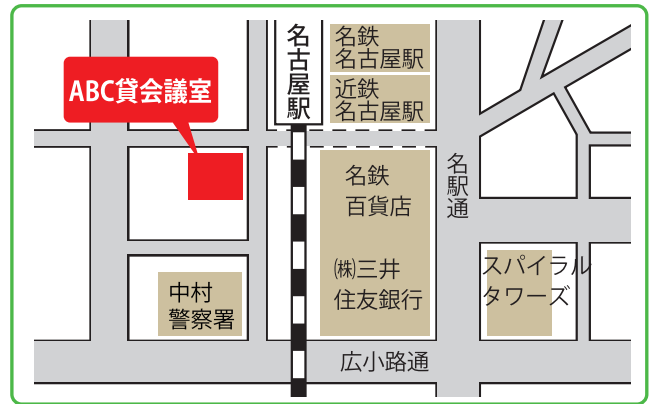

気導術「気の教室」各会場地図

「研究コース」および「気の教室」会場

北海道 松崎ビル 5F

北海道札幌市中央区南1条西1丁目2
 TEL 011-242-1516
 ・地下鉄「大通」駅下車 26番出口、
 または 34番出口より徒歩1分

仙台 落合接骨院 宮城野原本院

宮城野区銀杏町1-8<サンライズ銀杏2F>
 TEL 022-295-7639
 ・JR 宮城野原駅より徒歩5分
 ・JR 陸前原ノ町駅より徒歩5分

「研究コース」および「気の教室」会場

東京 日本気導術学会 東京本部

東京都品川区東五反田5-27-6
 <第1五反田ビル8F>
 TEL 03-5447-5678
 ・JR 五反田駅東口より徒歩1分

名古屋 ABC 貸会議室

愛知県名古屋市中村区椿町16-23
 名駅ABCビル
 TEL 052-453-4445
 ・名古屋駅 新幹線(西口)より徒歩1分

「研究コース」および「気の教室」会場

大阪 トーコーシティホテル梅田

大阪府大阪市北区南森町1-3-19
 TEL 06-6363-1201
 ・地下鉄 南森町駅より徒歩0分

福岡 サンライフホテル3号館

福岡県福岡市博多区博多駅東1-12-3
 TEL 092-473-7112
 ・JR 博多駅筑紫口(新幹線口)から徒歩1分
 ・博多駅バス交通センターから徒歩3分
 ・福岡空港より地下鉄にて約5分