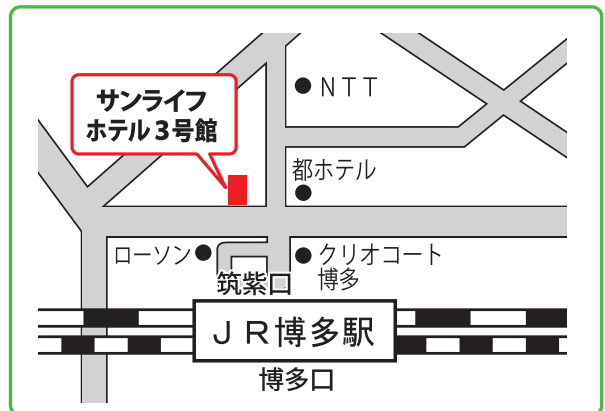

気導術「気の教室」各会場地図

「研究コース」および「気の教室」会場

北海道 松崎ビル 5F

北海道札幌市中央区南1条西1丁目2
 TEL 011-242-1516
 ・地下鉄「大通」駅下車 26番出口、
 または 34番出口より徒歩1分

仙台 落合接骨院 宮城野原本院

宮城野区銀杏町1-8<サンライズ銀杏2F>
 TEL 022-295-7639
 ・JR 宮城野原駅より徒歩5分
 ・JR 陸前原ノ町駅より徒歩5分

「研究コース」および「気の教室」会場

東京 日本気導術学会 東京本部

東京都品川区東五反田5-27-6
 <第1五反田ビル8F>
 TEL 03-5447-5678
 ・JR 五反田駅東口より徒歩1分

名古屋 ABC 貸会議室

愛知県名古屋市中村区椿町16-23
 名駅ABCビル
 TEL 052-453-4445
 ・名古屋駅 新幹線(西口)より徒歩1分

「研究コース」および「気の教室」会場

大阪 トーコーシティホテル梅田

大阪府大阪市北区南森町1-3-19
 TEL 06-6363-1201
 ・地下鉄 南森町駅より徒歩0分

福岡 サンライフホテル3号館

福岡県福岡市博多区博多駅東1-12-3
 TEL 092-473-7112
 ・JR 博多駅筑紫口(新幹線口)から徒歩1分
 ・博多駅バス交通センターから徒歩3分
 ・福岡空港より地下鉄にて約5分