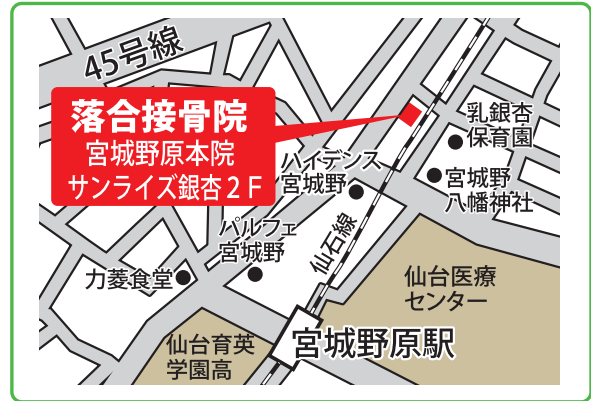

気導術「気の教室」各会場地図

「研究コース」および「気の教室」会場

北海道 松崎ビル 5F

北海道札幌市中央区南1条西1丁目2
 TEL 011-242-1516
 ・地下鉄「大通」駅下車 26番出口、
 または 34番出口より徒歩1分

仙台 落合接骨院 宮城野原本院

宮城野区銀杏町1-8<サンライズ銀杏2F>
 TEL 022-295-7639
 ・JR 宮城野原駅より徒歩5分
 ・JR 陸前原ノ町駅より徒歩5分

「研究コース」および「気の教室」会場

東京 日本気導術学会 東京本部

東京都品川区東五反田5-27-6
 <第1五反田ビル8F>
 TEL 03-5447-5678
 ・JR 五反田駅東口より徒歩1分

名古屋 ABC 貸会議室

愛知県名古屋市中村区椿町16-23
 名駅ABCビル
 TEL 052-453-4445
 ・名古屋駅 新幹線(西口)より徒歩1分

「研究コース」および「気の教室」会場

大阪 トーコーシティホテル梅田