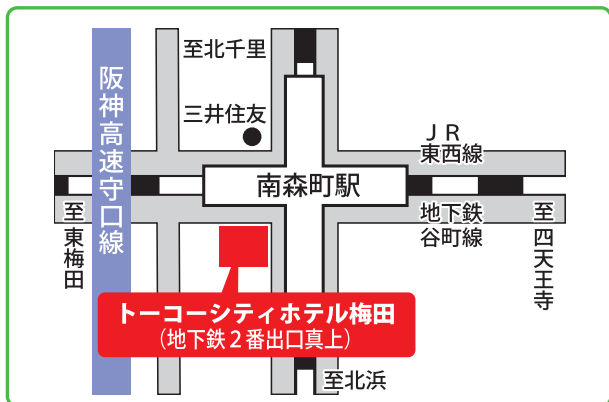

気導術「気の教室」各会場地図

「研究コース」および「気の教室」会場

北海道 松崎ビル 5F

北海道札幌市中央区南1条西1丁目2
 TEL 011-242-1516
 ・地下鉄「大通」駅下車 26番出口、
 または 34番出口より徒歩1分

仙台 落合接骨院 宮城野原本院

宮城野区銀杏町1-8<サンライズ銀杏2F>
 TEL 022-295-7639
 ・JR 宮城野原駅より徒歩5分
 ・JR 陸前原ノ町駅より徒歩5分

「研究コース」および「気の教室」会場

東京 日本気導術学会 東京本部

東京都品川区東五反田5-27-6
 <第1五反田ビル8F>
 TEL 03-5447-5678
 ・JR 五反田駅東口より徒歩1分

名古屋 ABC 貸会議室

愛知県名古屋市中村区椿町16-23
 名駅ABCビル
 TEL 052-453-4445
 ・名古屋駅 新幹線(西口)より徒歩1分

「研究コース」および「気の教室」会場

大阪 トーコーシティホテル梅田

大阪府大阪市北区南森町1-3-19
 TEL 06-6363-1201
 ・地下鉄 南森町駅より徒歩0分

福岡 サンライフホテル3号館

福岡県福岡市博多区博多駅東1-12-3
 TEL 092-473-7112
 ・JR 博多駅筑紫口(新幹線口)から徒歩1分
 ・博多駅バス交通センターから徒歩3分
 ・福岡空港より地下鉄にて約5分